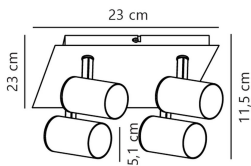

Scheda tecnica Nordlux Frida 4-Faretti Metallo Bianca | Adatto per 4x GU10

[Visualizza il prodotto](#)

Dati tecnici

SKU	253666
EAN	5701581477285
Marca	Nordlux
Nome del fabbricante	Frida 4-Spot Spots White
Garanzia Totale di Lampadadiretta	2 anni

Dettagli sulla plafoniera

Connessione Infisso Cavo

Protezione da solidi e liquidi IP20

Colore dell'Apparecchio Bianco

Alloggiamento Metallo

Product Serie Frida

Dimensioni

Lunghezza (mm) 115

Larghezza (mm) 230

Altezza (mm) 230

Informazioni sul sensore

Tipo di sensore Nessun sensore

Perché scegliere Lampadadiretta?

 **Specialista** dell'illuminazione

 Piani di illuminazione **personalizzati**

 Fino a **7 anni** di garanzia