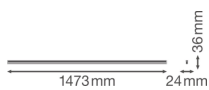

Scheda tecnica Ledvance Reglette LED Linear Compatto High Output 25W  
2500lm - 830 Luce Calda | 150cm

[Visualizza il prodotto](#)

## Informazioni tecniche

Tecnologia	LED Integrato
Voltaggio (V)	220-240
Dimmerabile	Non dimmerabile
Colore Chiaro	Bianco
Codice Colore	830 Bianco Caldo
Colore della Luce (Kelvin)	3000 Bianco Caldo
Indice di Resa Cromatica (Ra)	80-89 - Buona resa cromatica
Impostazione del Colore	Colore unico
Efficienza (Lm/W)	100
Fattore Potenza	>0.90
Lampadina inclusa	Sì
Compatibile per Esterni	No
Lunghezza	150cm
Tipo di Prodotto	Reglette LED

## Dimensioni

Lunghezza (mm)	1473
Larghezza (mm)	24
Altezza (mm)	36