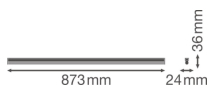

Scheda tecnica Ledvance Reglette LED Linear Compatto High Output 15W  
1500lm - 840 Bianco Freddo | 90cm

[Visualizza il prodotto](#)

## Informazioni tecniche

Tecnologia	LED Integrato
Voltaggio (V)	220-240
Dimmerabile	Non dimmerabile
Colore Chiaro	Bianco
Codice Colore	840 Bianco Freddo
Colore della Luce (Kelvin)	4000 Bianco Freddo
Indice di Resa Cromatica (Ra)	80-89 - Buona resa cromatica
Impostazione del Colore	Colore unico
Efficienza (Lm/W)	100
Fattore Potenza	>0.50
Lampadina inclusa	Sì
Compatibile per Esterni	No
Lunghezza	90cm
Tipo di Prodotto	Reglette LED

## Dimensioni

Lunghezza (mm)	873
Larghezza (mm)	24
Altezza (mm)	36